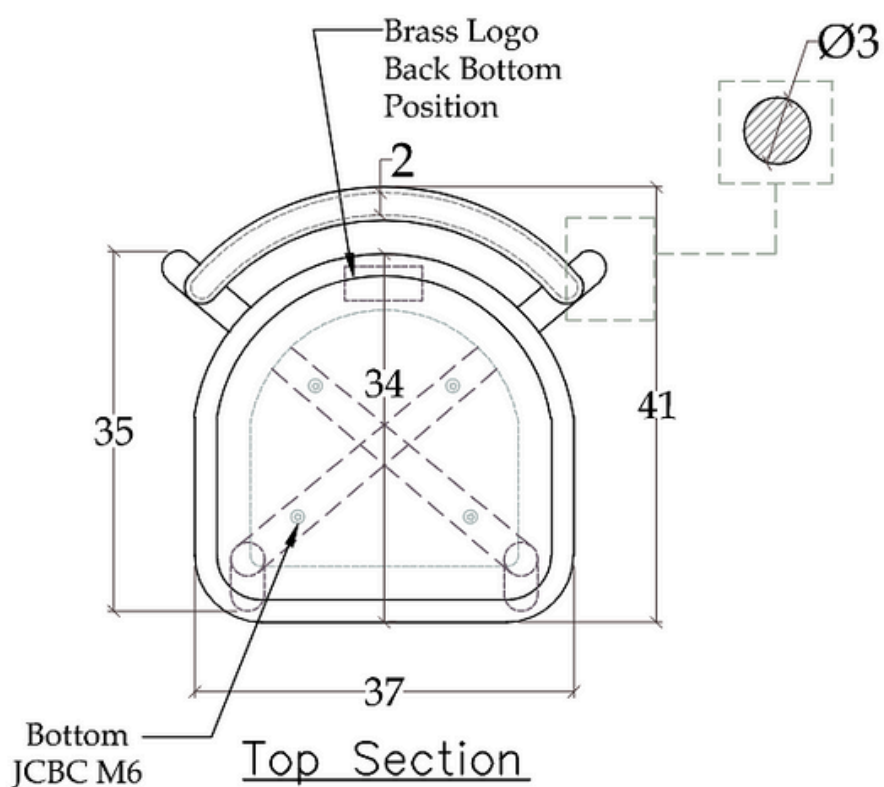

### Tabouret de bar *Enridis*

Matière: teck massif sculpté

Teinte: bois brûlé à la flamme

Finition: lisse, vernis PU

Conditions d'entretien:

éponge humide, eau savonneuse

Dimensions

Profondeur: 41cm

Largeur: 37cm

Hauteur assise: 75cm

Hauteur dossier: 90cm

Tissu à la commande

Assise démontable  
(système de vis)