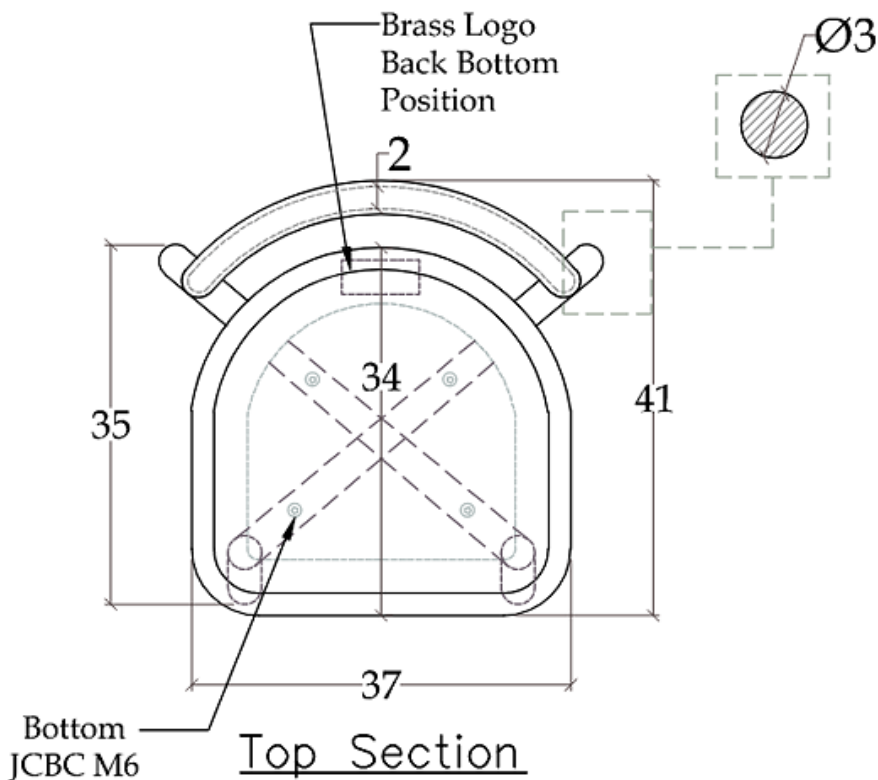

Tabouret de comptoir  
*Enridis*

Matière: teck massif  
sculpté  
Teinte: bois brûlé  
Finition: lisse, vernis PU

Conditions d'entretien:  
éponge humide, eau  
savonneuse

Dimensions  
Profondeur assise 33cm  
Hauteur assise: 65cm  
Hauteur dossier: 80cm