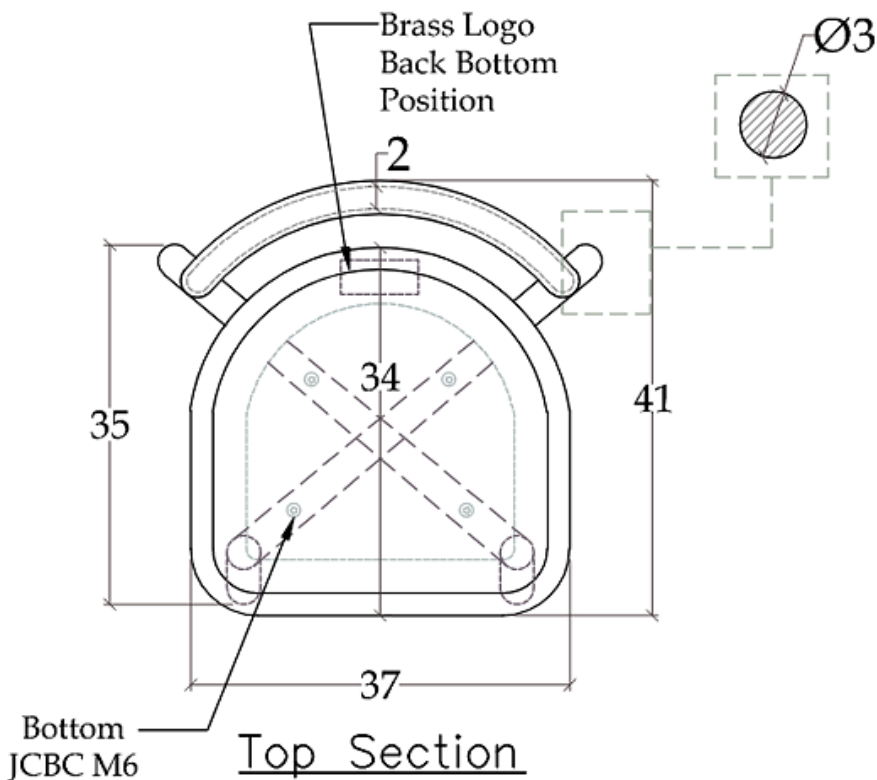

Tabouret de bar *Enridis*

Matière: teck massif sculpté

Teinte: noyer

Finition: lisse, vernis PU

Conditions d'entretien:

éponge humide, eau
savonneuse

Dimensions

Profondeur et largeur assise

34cm et 37cm

Hauteur assise: 75cm

Hauteur dossier: 92cm