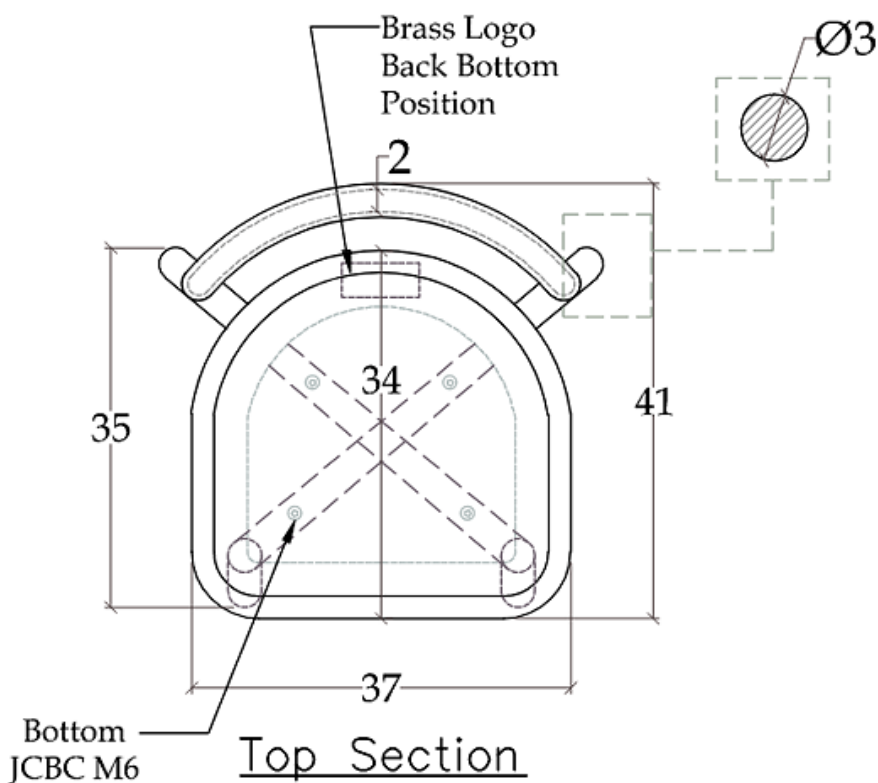

Tabouret comptoir *Enridis*

Matière: teck massif
sculpté

Teinte: noyer

Finition: lisse, vernis PU

Conditions d'entretien:
éponge humide, eau
savonneuse

Dimensions

Profondeur assise 33cm

Hauteur assise: 63cm

Hauteur dossier: 80cm